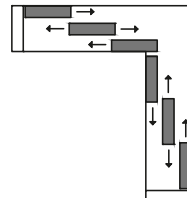

Ausführungsmöglichkeiten

Führungsschienen
2-spurig

Schema A 

Schema B 

Führungsschienen
3-spurig

Schema C 

Schema D 

Führungsschienen
4-spurig

Schema E 

Schema F 

Führungsschienen
5-spurig

Schema G 

Kombinationen

Schema B – E

Schema D – E

Schema F – E

Wissenswertes

Bei der COVER Schiebeverglasung wird Einscheiben-Sicherheitsglas (ESG) in der Standardstärke 10 mm verwendet. Die Lauf- und Führungsschienen werden von einem umlaufenden Rahmen eingefasst. Die Farbe der Aluminium-Profile ist frei wählbar, damit sich die Schiebeverglasung optisch perfekt ins Gesamtbild Ihrer Liegenschaft einfügt. Durch die kugelgelagerten Laufrollen und die witterungsbeständige Lauffläche aus glasfaserverstärktem Polyamid ist ein geräuschloser Lauf der Glasflügel bei allen Betriebsbedingungen gewährleistet.

Verschlussmöglichkeiten

- Mit Druckschloss
- Im Rahmen

- Im Glas
- Push-Push

- Im Flügelprofil

Auf einen Blick

- Höhe bis 2.60 Meter
- Führungsschienen, die mit bis 5 parallel angeordneten Spuren ausgestattet sind
- Breite Gesamtanlage bis 7 Meter
- Breite Glasflügel bis 1.20 Meter (abhängig von der Glashöhe)
- Bis zu 10 Glasflügel können in einer Anlage geführt werden
- Die Bautiefe der Führungsschiene beträgt maximal 98 mm
- Die Führungsschienen sind im Boden versenkbar
- Kugelgelagerte Laufrollen
- Die Laufwagen sind höhenverstellbar
- Geräuschloser Lauf durch witterungsbeständige Lauffläche
- Verschiedene Verschlussmöglichkeiten, je nach Bedürfnis