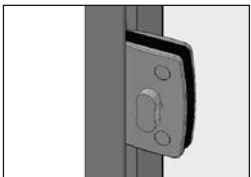

Wissenswertes

Bei der COVER Schiebeverglasung wird Einscheiben-Sicherheitsglas (ESG) in der Standardstärke 10 mm verwendet. Die Lauf- und Führungsschienen werden von einem umlaufenden Rahmen eingefasst. Die Farbe der Aluminium-Profile ist frei wählbar, damit sich die Schiebeverglasung optisch perfekt ins Gesamtbild Ihrer Liegenschaft einfügt. Durch die kugelgelagerten Laufrollen und die witterungsbeständige Lauffläche aus glasfaserverstärktem Polyamid ist ein geräuschloser Lauf der Glasflügel bei allen Betriebsbedingungen gewährleistet.

Verschlussmöglichkeiten

- Mit Druckschloss
- Im Rahmen

- Im Glas
- Push-Push

- Im Flügelprofil

Auf einen Blick

- Höhe bis 2.60 Meter
- Führungsschienen, die mit bis 5 parallel angeordneten Spuren ausgestattet sind
- Breite Gesamtanlage bis 7 Meter
- Breite Glasflügel bis 1.20 Meter (abhängig von der Glashöhe)
- Bis zu 10 Glasflügel können in einer Anlage geführt werden
- Die Bautiefe der Führungsschiene beträgt maximal 98 mm
- Die Führungsschienen sind im Boden versenkbar
- Kugelgelagerte Laufrollen
- Die Laufwagen sind höhenverstellbar
- Geräuschloser Lauf durch witterungsbeständige Lauffläche
- Verschiedene Verschlussmöglichkeiten, je nach Bedürfnis