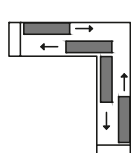

Ausführungsmöglichkeiten

Führungsschienen
2-spurig

Schema A 

Schema B 

Führungsschienen
3-spurig

Schema C 

Schema D 

Führungsschienen
4-spurig

Schema E 

Schema F 

Führungsschienen
5-spurig

Schema G 

Kombinationen

Schema B – E

Schema D – E

Schema F – E

Verschlussmöglichkeiten

- Mit Druckschloss
- Im Rahmen

- Im Glas
- Push-Push

- Im Flügelprofil

Auf einen Blick

- Höhe bis 2.60 Meter
- Führungsschienen, die mit bis 5 parallel angeordneten Spuren ausgestattet sind
- Breite Gesamtanlage bis 7 Meter
- Breite Glasflügel bis 1.20 Meter (abhängig von der Glashöhe)
- Bis zu 10 Glasflügel können in einer Anlage geführt werden
- Die Bautiefe der Führungsschiene beträgt maximal 98 mm
- Die Führungsschienen sind im Boden versenkbar
- Kugelgelagerte Laufrollen
- Die Laufwagen sind höhenverstellbar
- Geräuschloser Lauf durch witterungsbeständige Lauffläche
- Verschiedene Verschlussmöglichkeiten, je nach Bedürfnis