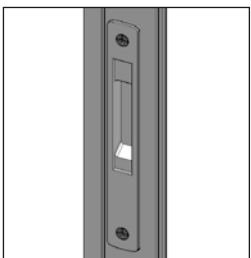

Verschlussmöglichkeiten

- Mit Druckschloss
- Im Rahmen

- Im Glas
- Push-Push

- Im Flügelprofil

Auf einen Blick

- Höhe bis 2.60 Meter
- Führungsschienen, die mit bis 5 parallel angeordneten Spuren ausgestattet sind
- Breite Gesamtanlage bis 7 Meter
- Breite Glasflügel bis 1.20 Meter (abhängig von der Glashöhe)
- Bis zu 10 Glasflügel können in einer Anlage geführt werden
- Die Bautiefe der Führungsschiene beträgt maximal 98 mm
- Die Führungsschienen sind im Boden versenkbar
- Kugelgelagerte Laufrollen
- Die Laufwagen sind höhenverstellbar
- Geräuschloser Lauf durch witterungsbeständige Lauffläche
- Verschiedene Verschlussmöglichkeiten, je nach Bedürfnis