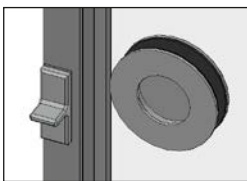

Ausführungsmöglichkeiten

Führungsschienen
2-spurig

Schema A 

Schema B 

Führungsschienen
3-spurig

Schema C 

Schema D 

Führungsschienen
4-spurig

Schema E 

Schema F 

Führungsschienen
5-spurig

Schema G 

Kombinationen

Schema B – E

Schema D – E

Schema F – E

Wissenswertes

Bei der COVER Schiebeverglasung wird Einscheiben-Sicherheitsglas (ESG) in der Standardstärke 10 mm verwendet. Die Lauf- und Führungsschienen werden von einem umlaufenden Rahmen eingefasst. Die Farbe der Aluminium-Profile ist frei wählbar, damit sich die Schiebeverglasung optisch perfekt ins Gesamtbild Ihrer Liegenschaft einfügt. Durch die kugelgelagerten Laufrollen und die witterungsbeständige Lauffläche aus glasfaserverstärktem Polyamid ist ein geräuschloser Lauf der Glasflügel bei allen Betriebsbedingungen gewährleistet.

Verschlussmöglichkeiten

- Mit Druckschloss
- Im Rahmen

- Im Glas
- Push-Push

- Im Flügelprofil

Auf einen Blick

- Höhe bis 2.60 Meter
- Führungsschienen, die mit bis 5 parallel angeordneten Spuren ausgestattet sind
- Breite Gesamtanlage bis 7 Meter
- Breite Glasflügel bis 1.20 Meter (abhängig von der Glashöhe)
- Bis zu 10 Glasflügel können in einer Anlage geführt werden
- Die Bautiefe der Führungsschiene beträgt maximal 98 mm
- Die Führungsschienen sind im Boden versenkbar
- Kugelgelagerte Laufrollen
- Die Laufwagen sind höhenverstellbar
- Geräuschloser Lauf durch witterungsbeständige Lauffläche
- Verschiedene Verschlussmöglichkeiten, je nach Bedürfnis