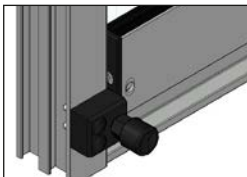

Verschlussmöglichkeiten

- Mit Druckschloss
- Im Rahmen

- Im Glas
- Push-Push

- Im Flügelprofil

Auf einen Blick

- Höhe bis 2.60 Meter
- Führungsschienen, die mit bis 5 parallel angeordneten Spuren ausgestattet sind
- Breite Gesamtanlage bis 7 Meter
- Breite Glasflügel bis 1.20 Meter (abhängig von der Glashöhe)
- Bis zu 10 Glasflügel können in einer Anlage geführt werden
- Die Bautiefe der Führungsschiene beträgt maximal 98 mm
- Die Führungsschienen sind im Boden versenkbar
- Kugelgelagerte Laufrollen
- Die Laufwagen sind höhenverstellbar
- Geräuschloser Lauf durch witterungsbeständige Lauffläche
- Verschiedene Verschlussmöglichkeiten, je nach Bedürfnis