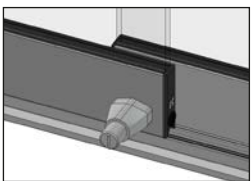

Ausführungsmöglichkeiten

Führungsschienen
2-spurig

Schema A 

Schema B 

Führungsschienen
3-spurig

Schema C 

Schema D 

Führungsschienen
4-spurig

Schema E 

Schema F 

Führungsschienen
5-spurig

Schema G 

Kombinationen

Schema B – E

Schema D – E

Schema F – E

Verschlussmöglichkeiten

- Mit Druckschloss
- Im Rahmen

- Im Glas
- Push-Push

- Im Flügelprofil

Auf einen Blick

- Höhe bis 2.60 Meter
- Führungsschienen, die mit bis 5 parallel angeordneten Spuren ausgestattet sind
- Breite Gesamtanlage bis 7 Meter
- Breite Glasflügel bis 1.20 Meter (abhängig von der Glashöhe)
- Bis zu 10 Glasflügel können in einer Anlage geführt werden
- Die Bautiefe der Führungsschiene beträgt maximal 98 mm
- Die Führungsschienen sind im Boden versenkbar
- Kugelgelagerte Laufrollen
- Die Laufwagen sind höhenverstellbar
- Geräuschloser Lauf durch witterungsbeständige Lauffläche
- Verschiedene Verschlussmöglichkeiten, je nach Bedürfnis