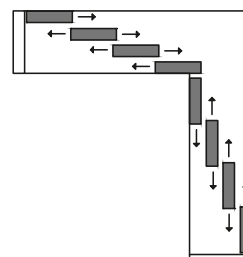

Ausführungsmöglichkeiten

Führungsschienen
2-spurig

Schema A 

Schema B 

Führungsschienen
3-spurig

Schema C 

Schema D 

Führungsschienen
4-spurig

Schema E 

Schema F 

Führungsschienen
5-spurig

Schema G 

Kombinationen

Schema B – E

Schema D – E

Schema F – E

Wissenswertes

Bei der COVER Schiebeverglasung wird Einscheiben-Sicherheitsglas (ESG) in der Standardstärke 10 mm verwendet. Die Lauf- und Führungsschienen werden von einem umlaufenden Rahmen eingefasst. Die Farbe der Aluminium-Profile ist frei wählbar, damit sich die Schiebeverglasung optisch perfekt ins Gesamtbild Ihrer Liegenschaft einfügt. Durch die kugelgelagerten Laufrollen und die witterungsbeständige Lauffläche aus glasfaserverstärktem Polyamid ist ein geräuschloser Lauf der Glasflügel bei allen Betriebsbedingungen gewährleistet.

Verschlussmöglichkeiten

- Mit Druckschloss
- Im Rahmen

- Im Glas
- Push-Push

- Im Flügelprofil

Auf einen Blick

- Höhe bis 2.60 Meter
- Führungsschienen, die mit bis 5 parallel angeordneten Spuren ausgestattet sind
- Breite Gesamtanlage bis 7 Meter
- Breite Glasflügel bis 1.20 Meter (abhängig von der Glashöhe)
- Bis zu 10 Glasflügel können in einer Anlage geführt werden
- Die Bautiefe der Führungsschiene beträgt maximal 98 mm
- Die Führungsschienen sind im Boden versenkbar
- Kugelgelagerte Laufrollen
- Die Laufwagen sind höhenverstellbar
- Geräuschloser Lauf durch witterungsbeständige Lauffläche
- Verschiedene Verschlussmöglichkeiten, je nach Bedürfnis