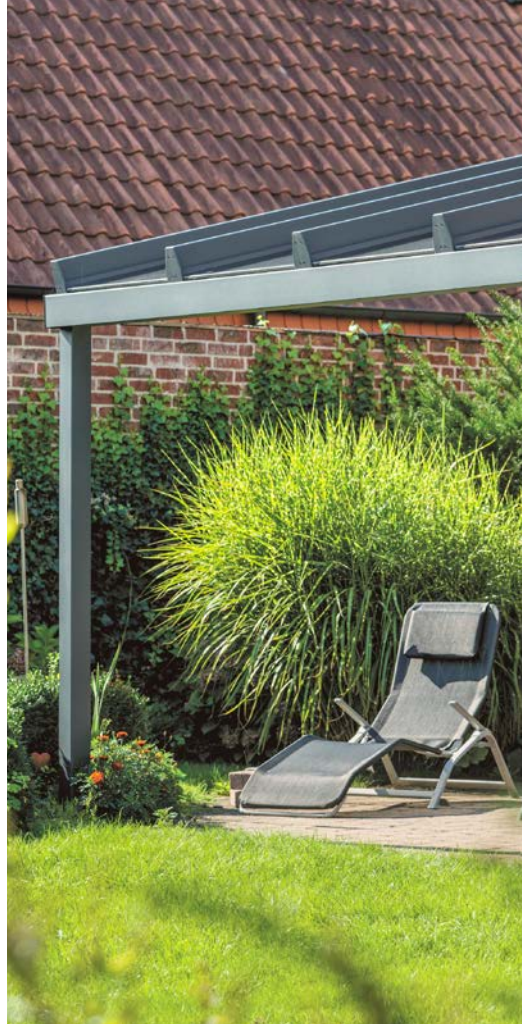

Terrassendächer

Raffinesse bis ins Detail

Mit dem SIONORM Terrassendach haben Sie die Qual der Wahl: Die Gestaltung kann sich am Haupthaus orientieren oder es werden ganz bewusst Akzente mit Farben und Formen gesetzt. Auch Material-Kombinationen wie Holz und Aluminium ergeben ein optisch gelungenes Gesamtergebnis.

SIO AG
Rötzmattweg 66
Postfach
CH-4601 Olten
T +41 62 207 07 07
F +41 62 207 07 00
info@alu-terrassendach.ch
alu-terrassendach.ch

Glas Nussbaum AG
Alte Lyss-Strasse 11
3270 Aarberg

T +41 (0)32 392 40 40
T +41 (0)32 384 13 13
F +41 (0)32 392 30 30
info@glasnussbaum.ch
glasnussbaum.ch